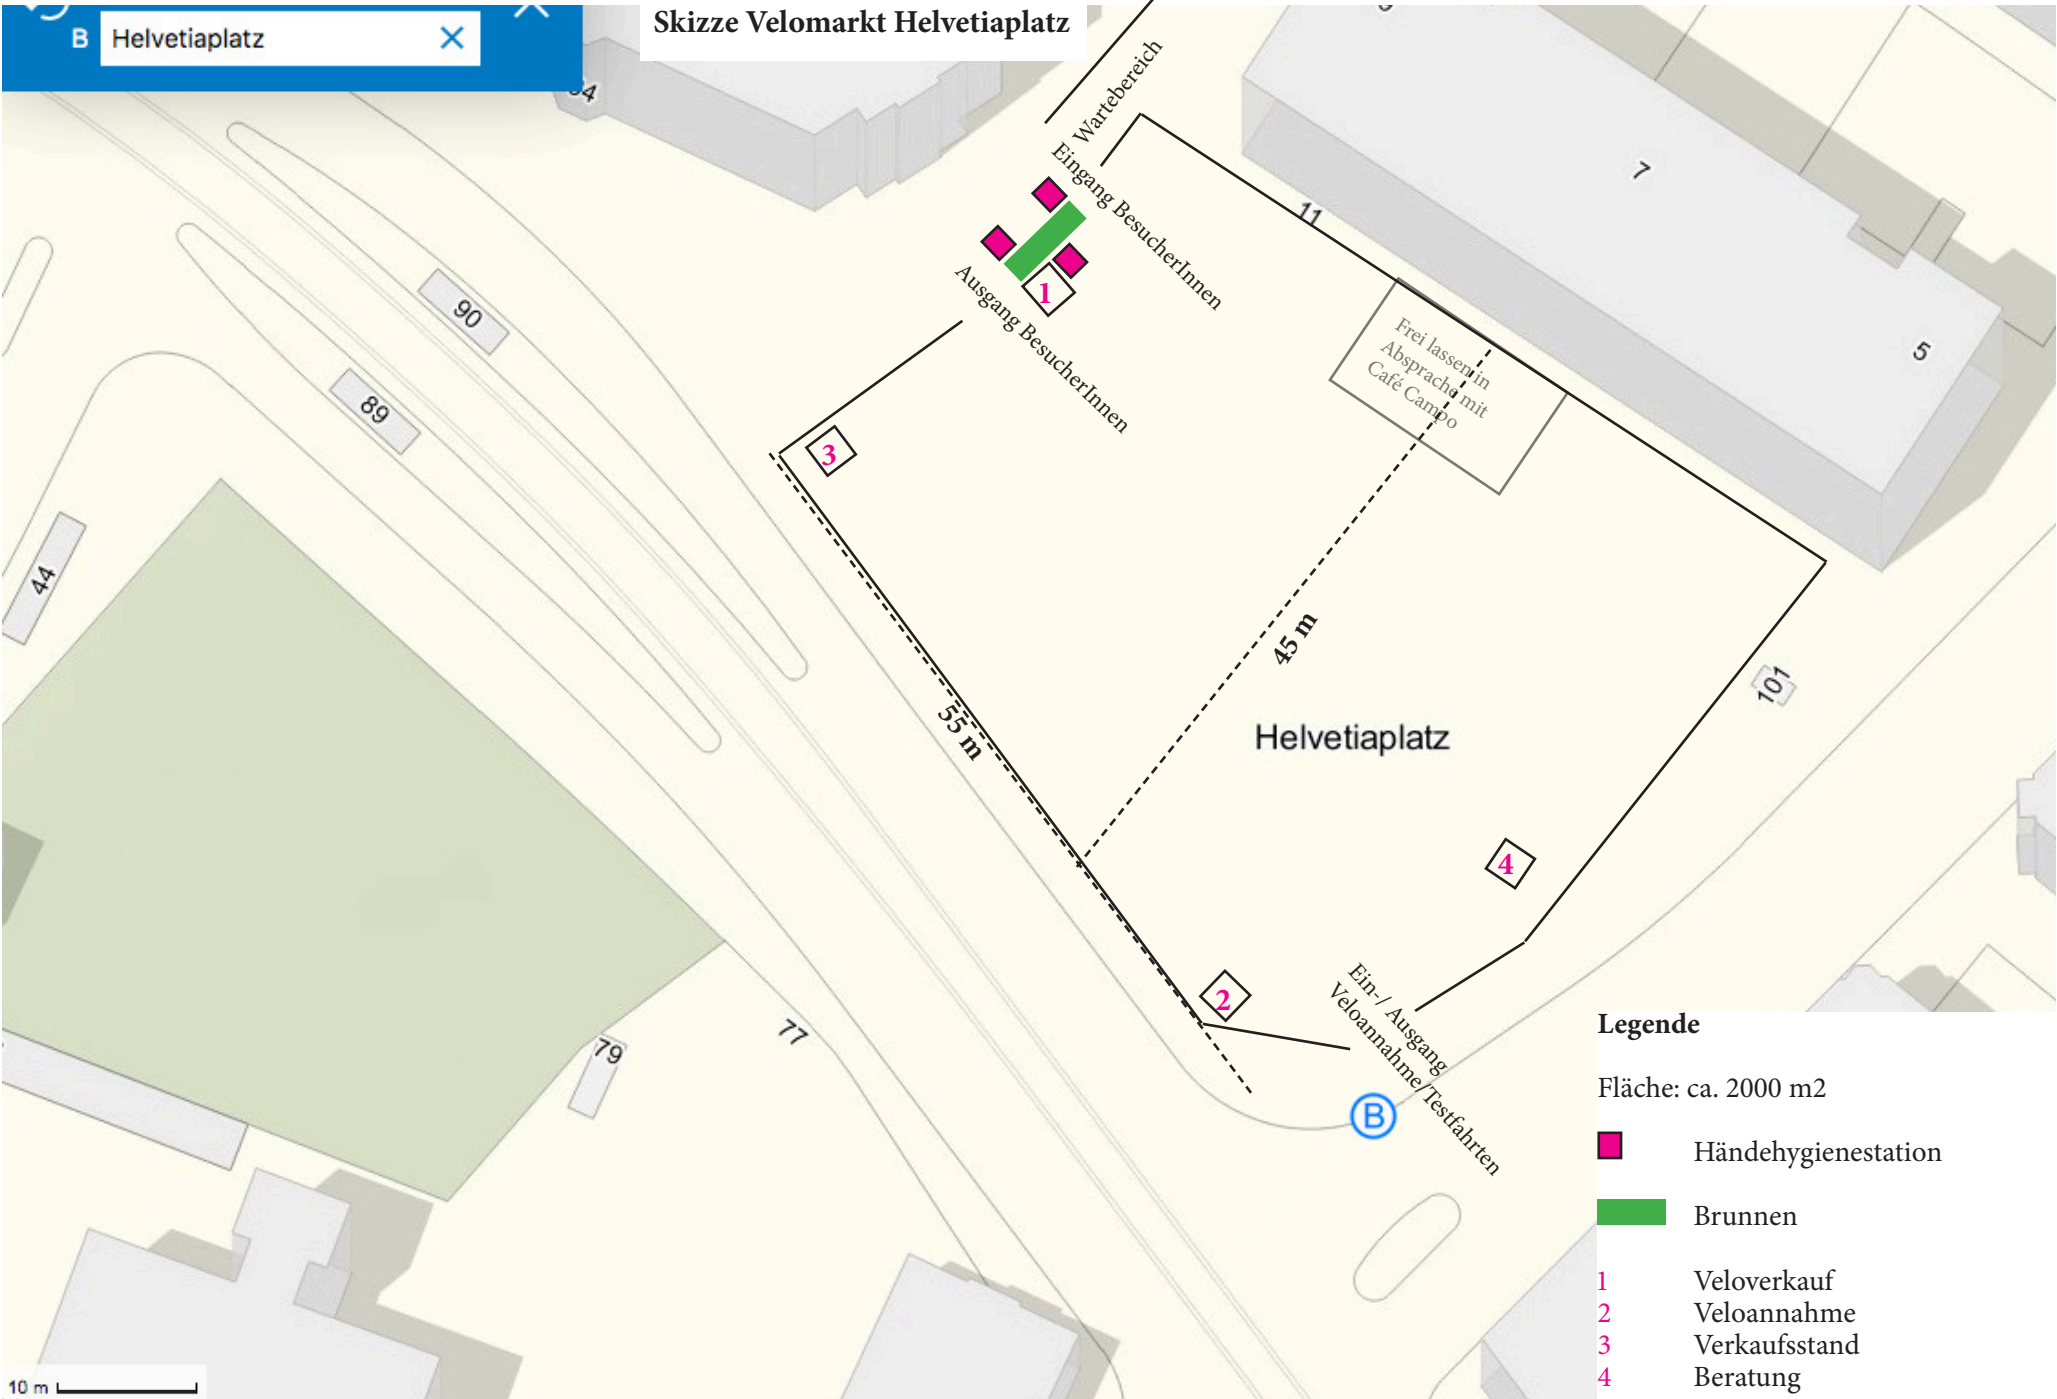

Skizze Velomarkt Helvetiaplatz

- Legende**
- Fläche: ca. 2000 m²
- Händehygenestation
 - Brunnen
 - 1 Veloverkauf
 - 2 Veloannahme
 - 3 Verkaufsstand
 - 4 Beratung